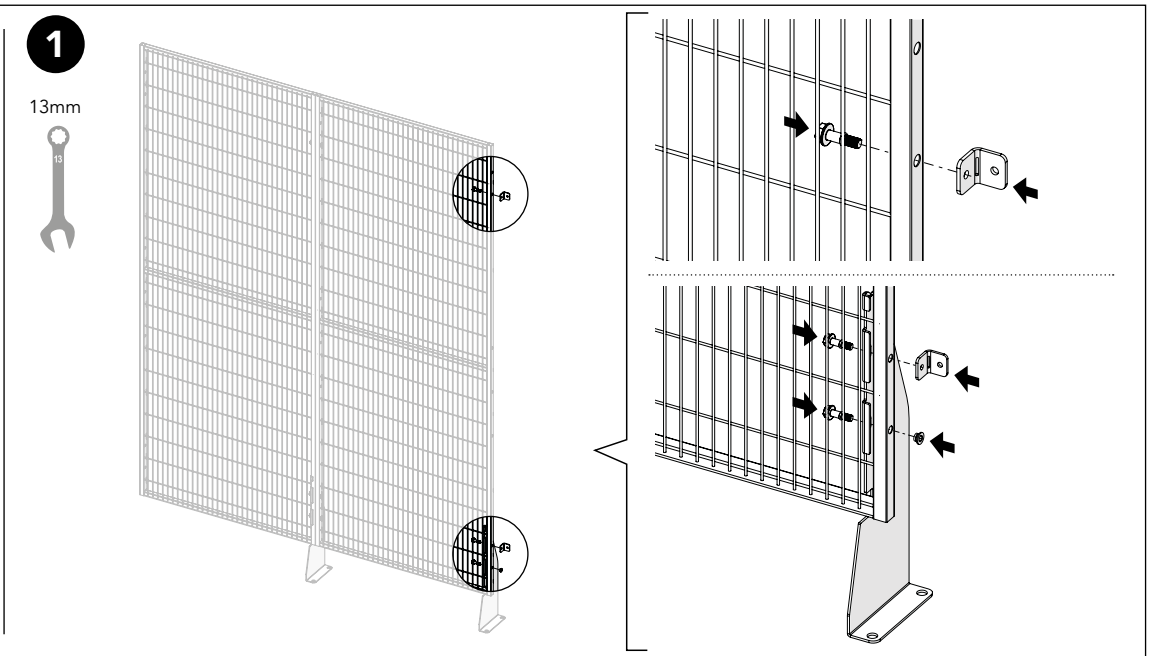

# Base Fix System

**Kit Bolt ST20 Foot** 39001000

**x15**  
M8x45

**x4**  
M8x28

18x10,3x4

M8

**Kit Corner Bracket Threaded** 36700097

**x2**

**x4**  
M8x28

**Expander** 89050090

M10x80

**Foot ST20** 20001008

Art no: 88754444 ver.01

Art.no: 88754444 ver. 01

**Kit Bolt ST20 Foot**

**5**

13mm

**10**

17 mm