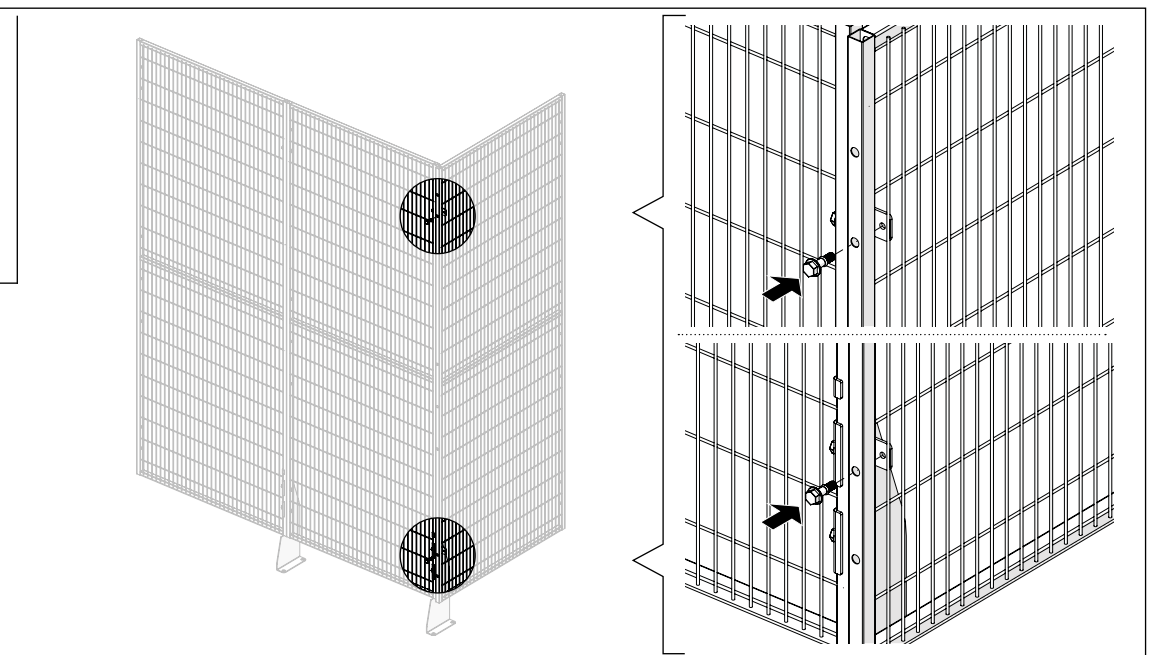

# Base Fix System

**Kit Bolt ST20 Foot** 39001000

**x15**  
M8x45

**x4**  
M8x28

18x10,3x4

M8

**Kit Corner Bracket Threaded** 36700097

**x2**

**x4**  
M8x28

**Expander** 89050090

M10x80

**Foot ST20** 20001008

Art no: 88754444 ver.01

Art.no: 88754444 ver. 01

**Kit Bolt ST20 Foot**

**5**

13mm

**10**

17 mm