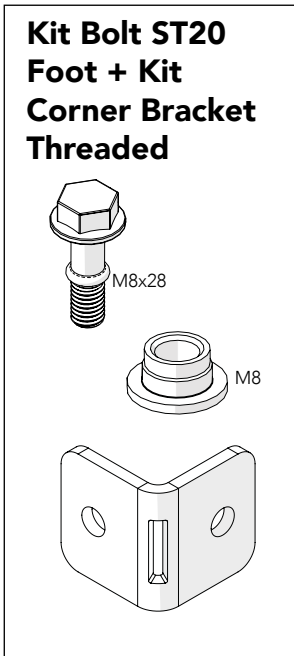

Base Fix

**Kit 39001000**

Art no: 88754444 ver. 01  
Print no: 2019128231-EN

**Follow me**

[www.troax.com](http://www.troax.com)

# Base Fix System

**Kit Bolt ST20 Foot** 39001000

**x15**  
M8x45

**x4**  
M8x28

18x10,3x4

M8

**Kit Corner Bracket Threaded** 36700097

**x2**

**x4**  
M8x28

**Expander** 89050090

M10x80

**Foot ST20** 20001008

Art no: 88754444 ver.01

Art.no: 88754444 ver. 01

**Kit Bolt ST20 Foot**

**5**

13mm

**10**

17 mm