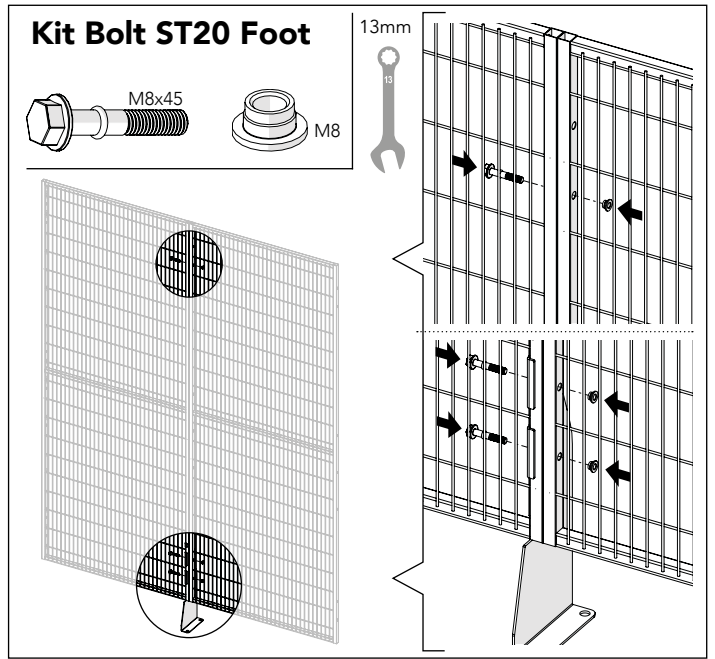

# Base Fix System

**Kit Bolt ST20 Foot** 39001000

**x15**  
M8x45

**x4**  
M8x28

18x10,3x4

M8

**Kit Corner Bracket Threaded** 36700097

**x2**

**x4**  
M8x28

**Expander** 89050090

M10x80

**Foot ST20** 20001008

Art no: 88754444 ver.01

Art.no: 88754444 ver. 01

**Kit Bolt ST20 Foot**

**5**

13mm

**10**

17 mm