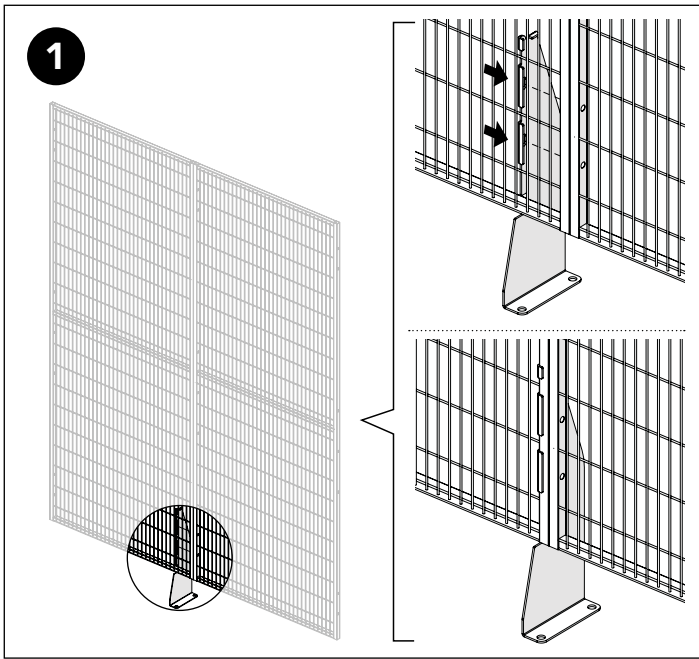

Art.no: 88754444 ver. 01