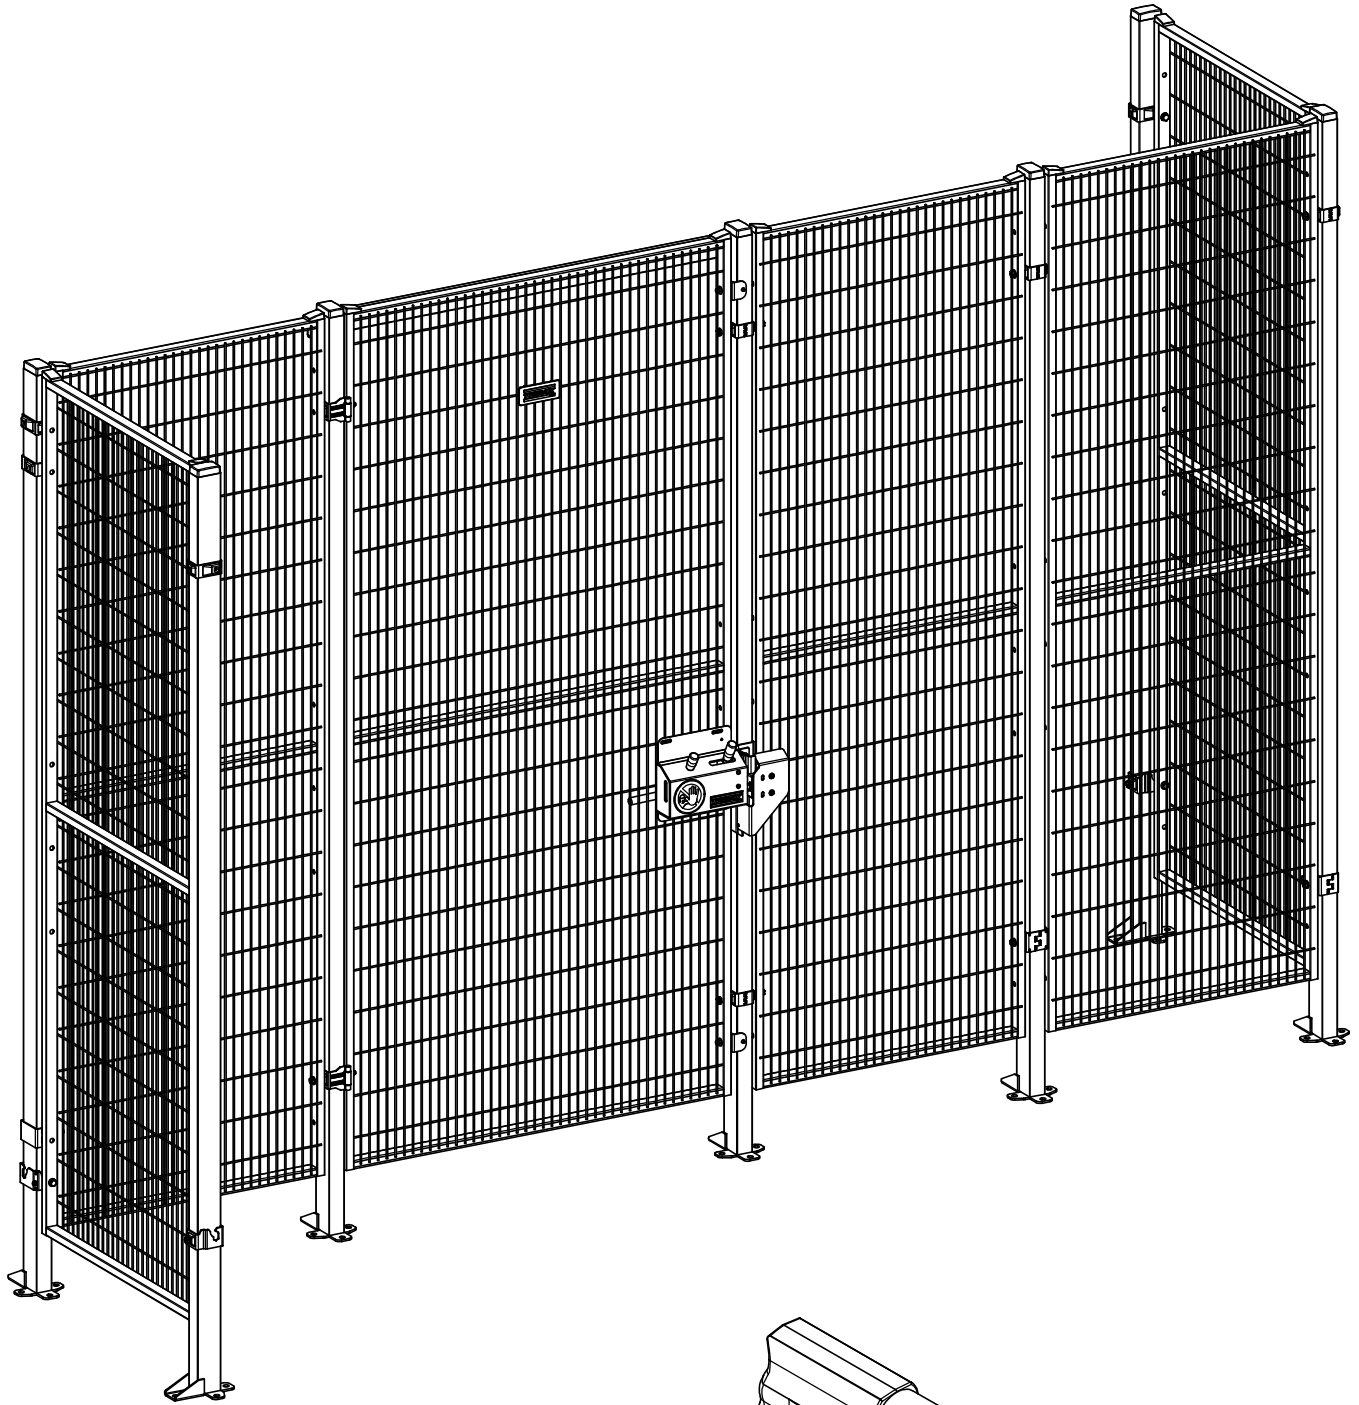

Follow Me

Ø 10 mm

5 mm

13 mm

17 mm

36700330

36700340

89050090

36700350

2x 36700350 Left
(2x 36700340 Right)

1x 36700340 Right
(1x 36700350 Left)