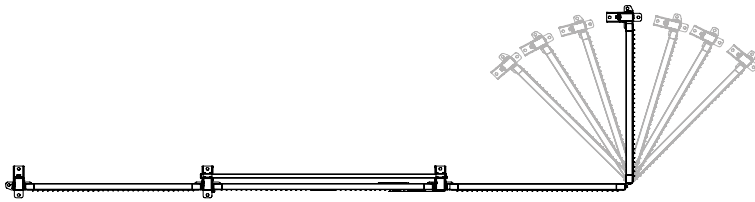

13mm

**Kit Corner Bracket**

**7**

5 mm

**8**

**9**

**10**