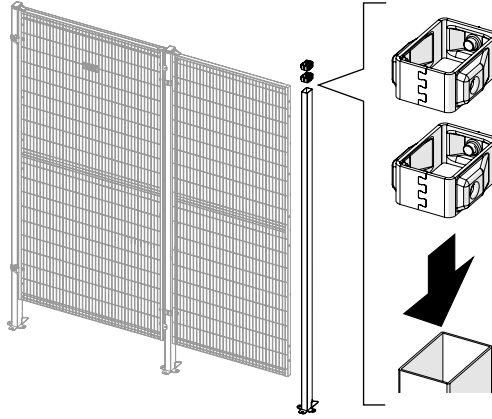

Kit Bracket SMF

6

13mm