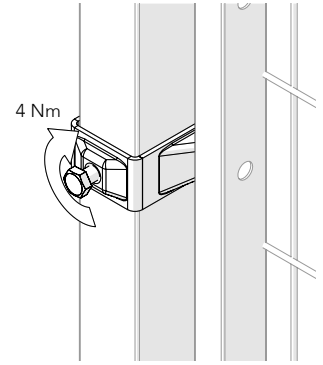

Kit Bracket SMF

6

13mm