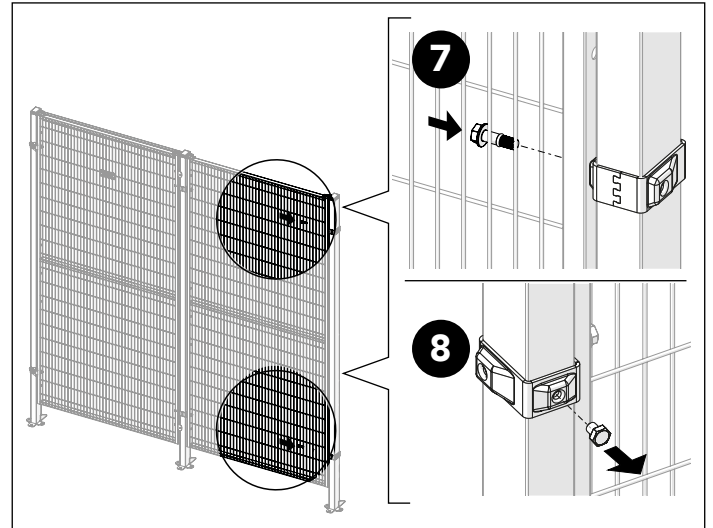

### Kit Bracket SMF

11

**Kit Bracket SMF**

**6**

13mm

Art. no: 88754235 ver. 04

**Kit Bracket SMF**

**6**