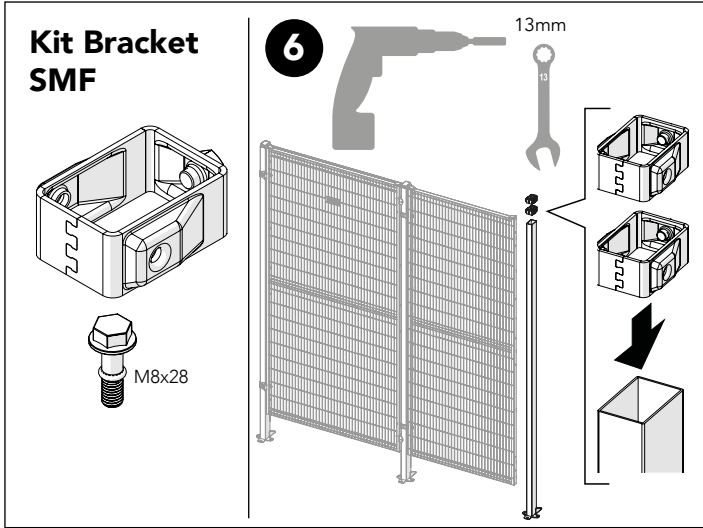

### Kit Bracket SMF

11

**Kit Bracket SMF**

**6**

13mm

Art. no: 88754235 ver. 04

**Kit Bracket SMF**

**6**