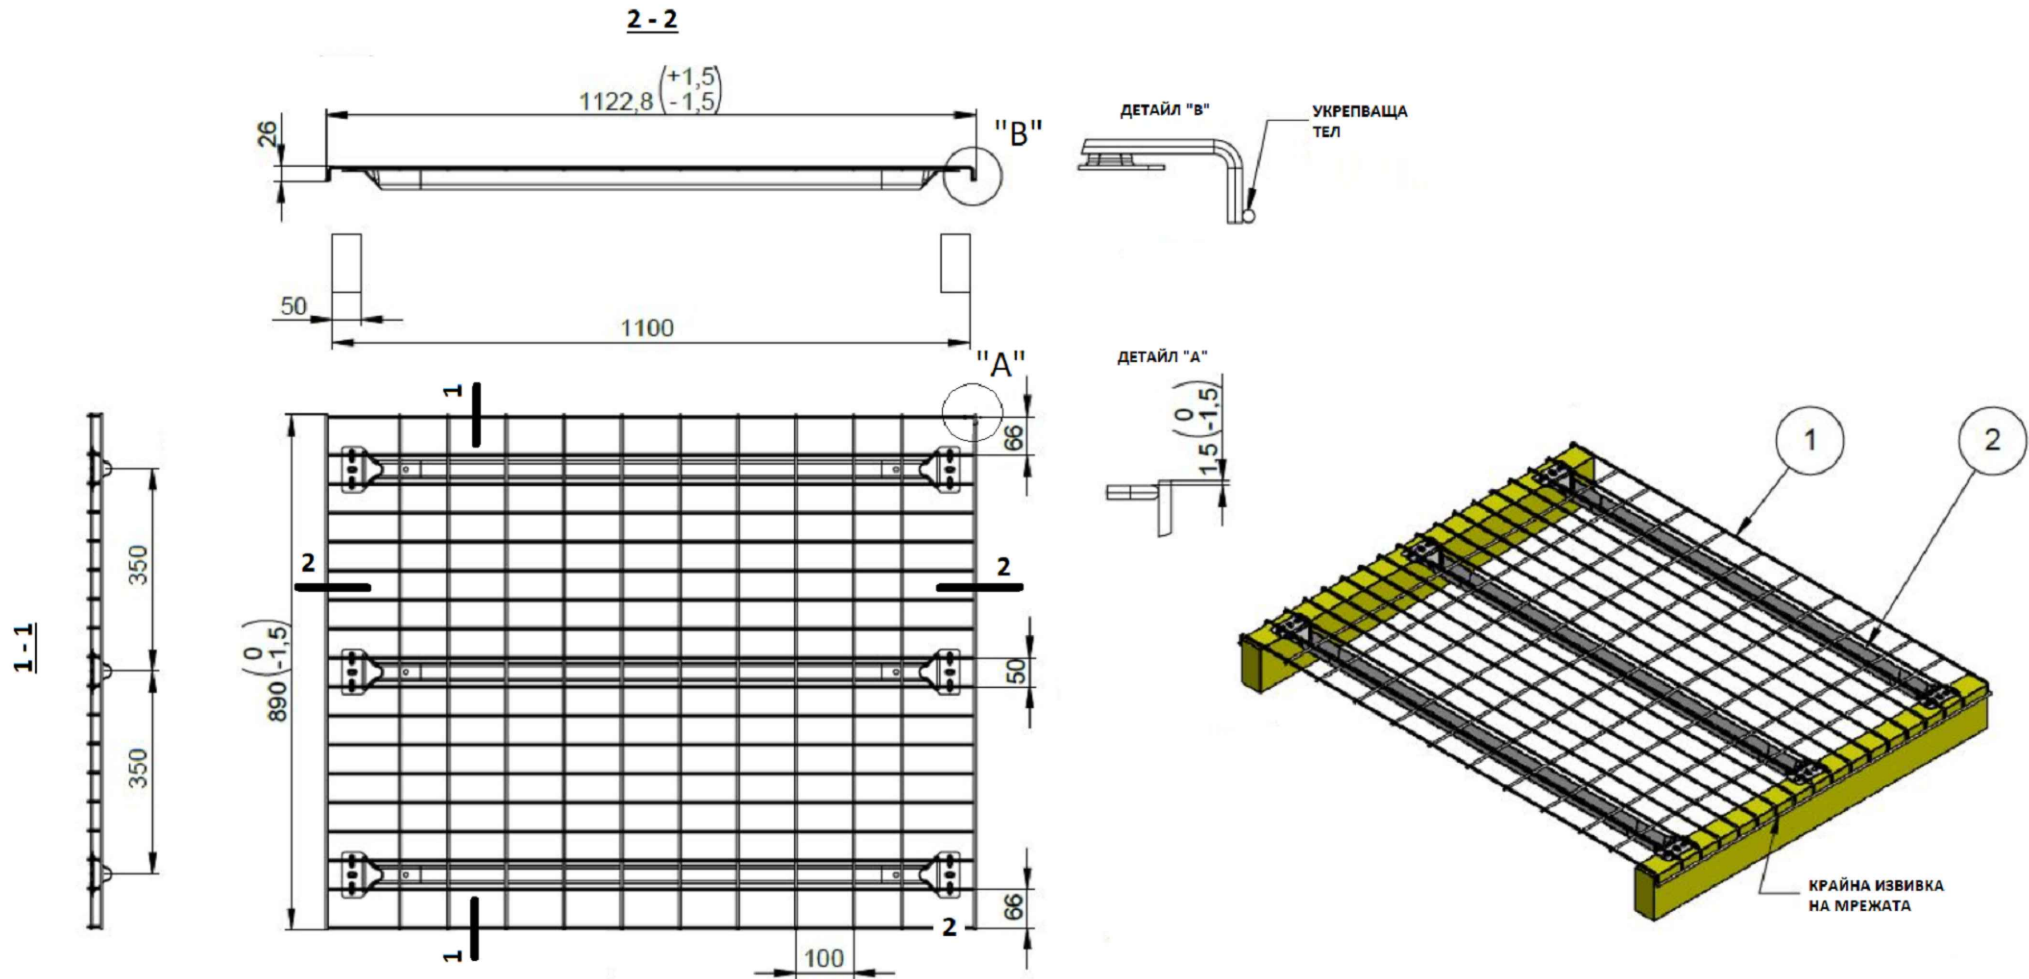

Musca shelf 890x1100 mm

Складов стелаж Musca - параметри

дълбочина (mm)	ширина (mm)	растер (mm)	товароносимост (kg)	тегло (kg)	площ (m²)	покритие / цвят
1100	890	100 x 50	800	6,45	0,95	горещо цинкован
1100	1120	100 x 50	-	-	-	горещо цинкован
1100	1320	100 x 50	-	-	-	горещо цинкован
910	1320	100 x 50	-	-	-	горещо цинкован

- Габаритен размер: 1122,8 x 890mm.
- Растер: 100 x 50mm.
- Диаметър на теловете: Ø 5mm
- Покритие - гореща цинкация

- Дължина: 1050 mm
- Ширина: 50 mm
- 3 бр / мрежа през разстояние 35 cm
- Покритие - гореща цинкация

Сертифициран продукт

SS-EN ISO 9001:2015
SS-EN ISO 14001:2015
TÜVRheinland CERTIFIED 0000049119

Складов стелаж MUSCA
за монтаж върху греди на складови регали

Начертал: инж. Т. Петкова

Съгласувал: инж. С. Янев

Версия: TR_Musca_2021_001_TP

WWW.OGRADI.COM

мащаб: fit to paper

DIN: A4

ЛИСТ №9: 01/01

дата: 05.2021г.